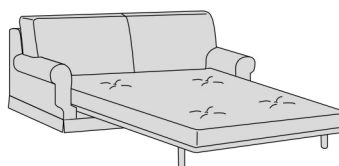

Atena

Divani/Elementi

Atena

Atena Special

Poltrona
L 102 P 98 H 95

Divano
L 162 P 98 H 95

Divano
L 182 P 98 H 95

Divano
L 202 P 98 H 95

Divano
L 222 P 98 H 95

Pouff
L 75 P 65 H 45

Divano letto
L 162 P 230 H 95

Divano letto
L 182 P 230 H 95

Divano letto
L 202 P 230 H 95

Divano letto
L 222 P 230 H 95

Accessori

Cuscino decoro
L 40 x 40

Cuscino decoro
L 50 x 50

Cuscino decoro
L 55 x 45

Cuscino decoro
L 60 x 30

Copribracciolo
L 67 x 47

Tipologie piedi per versione Special

Piede Feel,
di serie colore wengè
optional colori naturale,
bianco

*Feel foot, standard colour:
wenge, optional colours:
natural, white*