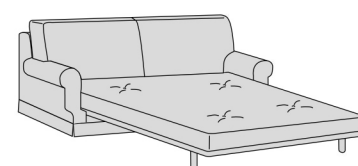

Atena

Divani/Elementi

Atena

Atena Special

Poltrona
L 102 P 98 H 95

Divano
L 162 P 98 H 95

Divano
L 182 P 98 H 95

Divano
L 202 P 98 H 95

Divano
L 222 P 98 H 95

Pouff
L 75 P 65 H 45

Divano letto
L 162 P 230 H 95

Divano letto
L 182 P 230 H 95

Divano letto
L 202 P 230 H 95

Divano letto
L 222 P 230 H 95

Accessori

Cuscino decoro
L 40 x 40

Cuscino decoro
L 50 x 50

Cuscino decoro
L 55 x 45

Cuscino decoro
L 60 x 30

Copribracciolo
L 67 x 47

Tipologie piedi per versione Special

Piede Feel,
di serie colore wengè
optional colori naturale,
bianco

*Feel foot, standard colour:
wenge, optional colours:
natural, white*