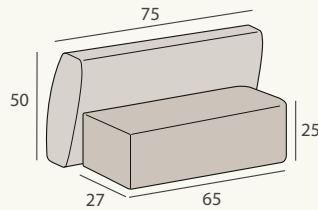

Struttura
L 125 P 125 H 43

Struttura
L 175 P 125 H 43

Struttura
L 195 P 125 H 43

Struttura
L 215 P 125 H 43

Struttura
L 235 P 125 H 43

Struttura
L 255 P 125 H 43

Struttura
L 115 P 115 H 43

Struttura
L 175 P 115 H 43

Struttura
L 195 P 115 H 43

Struttura
L 215 P 115 H 43

Struttura
L 235 P 115 H 43

Struttura
L 255 P 115 H 43

PACCHETTI SCHIENA

Pacchetto schiena TILT

Pacchetto schiena BLOCK

CUSCINI

Cuscino
L 40x40

Cuscino
L 50x50

Cuscino
L 60x50

Cuscino
L 55x30

Cuscino Ever
L 70x30

TIPOLOGIE PIEDE

Piede in Abs
effetto sospeso
Suspended-effect
Abs feet

ACCESSORI