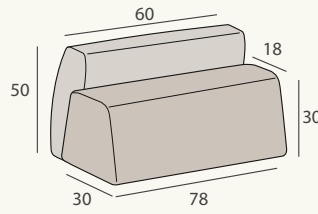

Struttura
L 125 P 125 H 43

Struttura
L 175 P 125 H 43

Struttura
L 195 P 125 H 43

Struttura
L 215 P 125 H 43

Struttura
L 235 P 125 H 43

Struttura
L 255 P 125 H 43

Struttura
L 115 P 115 H 43

Struttura
L 175 P 115 H 43

Struttura
L 195 P 115 H 43

Struttura
L 215 P 115 H 43

Struttura
L 235 P 115 H 43

Struttura
L 255 P 115 H 43

PACCHETTI SCHIENA

Pacchetto schiena TILT

Pacchetto schiena BLOCK

CUSCINI

Cuscino
L 40x40

Cuscino
L 50x50

Cuscino
L 60x50

Cuscino
L 55x30

Cuscino Ever
L 70x30

TIPOLOGIE PIEDE

Piede in Abs
effetto sospeso
Suspended-effect
Abs feet

ACCESSORI