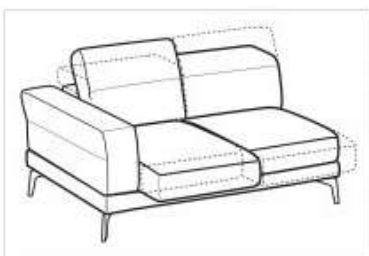

Divano 3 posti con sedute estraibili

Larghezza: 190cm
Profondità: 105-138cm
Altezza: 80-101cm
Volume: 1,00 m³
Peso: 97kg

Divano 3 posti maxi con sedute estraibili

Larghezza: 210cm
Profondità: 105-138cm
Altezza: 80-101cm
Volume: 1,10 m³
Peso: 107kg

Laterale 2 posti con sedute estraibili

Larghezza: 148cm
Profondità: 105-138cm
Altezza: 80-101cm
Volume: 0,78 m³
Peso: 71kg

Laterale 3 posti con sedute estraibili

Larghezza: 168cm
Profondità: 105-138cm
Altezza: 80-101cm
Volume: 0,88 m³
Peso: 80kg

Laterale 3 posti maxi con sedute estraibili

Larghezza: 188cm
Profondità: 105-138cm
Altezza: 80-101cm
Volume: 0,99 m³
Peso: 89kg

Laterale 1 posto piccolo con seduta estraibile

Larghezza: 85cm
Profondità: 105-138cm
Altezza: 80-101cm
Volume: 0,45 m³
Peso: 44kg

Centrale 1 posto piccolo

Larghezza: 63cm
Profondità: 105cm
Altezza: 80-101cm
Volume: 0,33 m³
Peso: 27kg

Centrale 1 posto piccolo con seduta estraibile

Larghezza: 63cm
Profondità: 105-138cm
Altezza: 80-101cm
Volume: 0,33 m³
Peso: 30kg