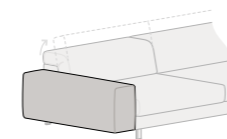

**Componibile Penisola Reversibile**  
L 256 P 195 H 77/97  
**SLIM** L 240 P 195 H 77/97

**Panchetta Dx-Sx**  
L 104 P 168 H 77/97  
**SLIM** L 96 P 168 H 77/97

**Penisola Angolare c/Pouff Dx-Sx**  
L 98 P 225 H 77/97

**Angolo Retto**  
L 98 P 98 H 77

**Angolo Aperto**  
L 118 P 118 H 77

**Chaise Longue Dx-Sx**  
L 150 P 150 H 77/97  
**SLIM** L 142 P 150 H 77/97

**Pouff**  
L 80 P 60 H 44

## accessori **LIGHT**

**Cuscino Poggiareni**  
L 55 x 25

**Cuscino Arredo**  
L 50 x 50

**Cuscino Bracciolo**  
L 50 x 50

**Piedino EASY**  
in metallo

**Piedino FREE**  
in metallo

**Piedino SPACE**  
in metallo

**Bracciolo di serie**  
L 22 H 58  
altezza seduta 44

**Bracciolo SLIM**  
L 14 H 58  
altezza seduta 44