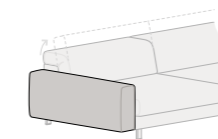

**Componibile Penisola Reversibile**  
L 256 P 195 H 77/97  
**SLIM** L 240 P 195 H 77/97

**Panchetta Dx-Sx**  
L 104 P 168 H 77/97  
**SLIM** L 96 P 168 H 77/97

**Penisola Angolare c/Pouff Dx-Sx**  
L 98 P 225 H 77/97

**Angolo Retto**  
L 98 P 98 H 77

**Angolo Aperto**  
L 118 P 118 H 77

**Chaise Longue Dx-Sx**  
L 150 P 150 H 77/97  
**SLIM** L 142 P 150 H 77/97

**Pouff**  
L 80 P 60 H 44

## accessori **LIGHT**

**Cuscino Poggiareni**  
L 55 x 25

**Cuscino Arredo**  
L 50 x 50

**Cuscino Bracciolo**  
L 50 x 50

**Piedino EASY**  
in metallo

**Piedino FREE**  
in metallo

**Piedino SPACE**  
in metallo

**Bracciolo di serie**  
L 22 H 58  
altezza seduta 44

**Bracciolo SLIM**  
L 14 H 58  
altezza seduta 44