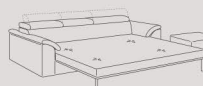

Divano laterale dx/sx
L 188 P 105 H 80/105

Divano laterale dx/sx
L 208 P 105 H 80/105

Componibile panchetta reversibile
L 262 P 170 H 80/105

Panchetta dx/sx
L 108 P 170 H 80/105

**Penisola angolare
c/pouff dx/sx**
L 105 P 220 H 80/105

Angolo retto
L 105 P 105 H 80/105

Pouff
L 85 P 65 H 43

Cuscino decoro
L 40x40

Cuscino decoro
L 55x45

Cuscino decoro
L 60x30

LOFT VERSIONE LETTO

Divano letto
L 170 P 235 H 80/105

Divano letto
L 190 P 235 H 80/105

Divano letto
L 210 P 235 H 80/105

Divano letto
L 230 P 235 H 80/105

Divano letto
L 262 P 235 H 80/105

Divano laterale dx/sx letto
L 148 P 235 H 80/105

Divano laterale dx/sx letto
L 168 P 235 H 80/105

Divano laterale dx/sx letto
L 188 P 235 H 80/105

Divano laterale dx/sx letto
L 208 P 235 H 80/105

**Componibile panchetta
reversibile letto**
L 262 P 235 H 80/105

LOFT TIPOLOGIE PIEDI

Piede Abs
effetto sospeso di serie
/ Abs feet suspended-effect
as standard