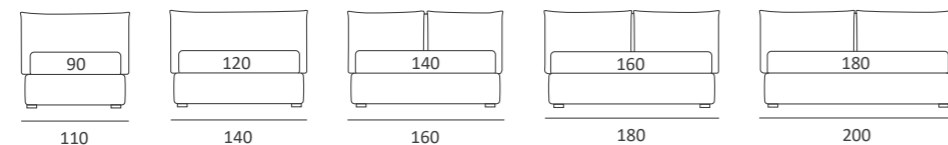

## ARTY

Cuscini reclinabili  
Recliner cushions

**DI SERIE:**  
Piede in legno **Cubic** h cm 6, colore wengè

**OPTIONAL:**  
Piede in legno **Cubic** h cm 6-10, colori grigio, wengè  
Ruote **Carry**

**AS STANDARD:**  
**Cubic** wooden foot H 6 cm, colour: wenge

### RUOTA WHEEL

Ruota **CARRY**  
H cm 8  
H 8 cm