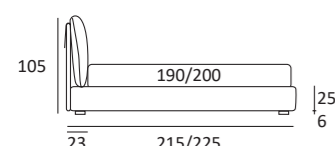

ARTY

Cuscini reclinabili
Recliner cushions

DI SERIE:
Piede in legno **Cubic** h cm 6, colore wengè

OPTIONAL:
Piede in legno **Cubic** h cm 6-10, colori grigio, wengè
Ruote **Carry**

AS STANDARD:
Cubic wooden foot H 6 cm, colour: wenge

OPTIONALS:
Cubic wooden foot H 6-10 cm, colours: grey, wenge
Carry wheels

ARTY COMPATTO

Cuscini reclinabili
Recliner cushions

DI SERIE:
Piede in legno **Log** h cm 14, colore wengè

OPTIONAL:
Piede in legno **Log** h cm 14, colori bianco, naturale
Piede in metallo **Bill** e **Tube** h cm 14, finitura marrone moka
Piede in metallo **Glam**, **Peak** e **Wily** h cm 14, finitura cromo, colori polvere, seta
Piede in metallo **Hop** h cm 14, finitura manganese

AS STANDARD:
Log wooden foot H 14 cm, colour: wenge

OPTIONALS:
Log wooden foot H 14 cm, colours: white, natural
Bill and **Tube** metal foot H 14 cm, brown mocha finish
Glam, **Peak** and **Wily** metal foot H 14 cm, chrome finish, colours: powder, silk
Hop metal foot H 14 cm, manganese finish

ARTY LIFT

Cuscini reclinabili
Recliner cushions

DI SERIE:
Piede in legno **Log** h cm 18, colore wengè

OPTIONAL:
Piede in legno **Log** h cm 18, colori bianco, naturale
Piede in metallo **Bill** e **Tube** h cm 18, finitura marrone moka
Piede in metallo **Glam**, **Peak** e **Wily** h cm 18, finitura cromo, colori polvere, seta
Piede in metallo **Hop** h cm 18, finitura manganese

AS STANDARD:
Log wooden foot H 18 cm, colour: wenge

OPTIONALS:
Log wooden foot H 18 cm, colours: white, natural
Bill and **Tube** metal foot H 18 cm, brown mocha finish
Glam, **Peak** and **Wily** metal foot H 18 cm, chrome finish, colours: powder, silk
Hop metal foot H 18 cm, manganese finish

ARTY FILO

Cuscini reclinabili
Recliner cushions

DI SERIE:
Piede in legno **Cubic** h cm 6, colore wengè

OPTIONAL:
Piede in legno **Cubic** h cm 6-10, colori grigio, wengè
Ruote **Carry**