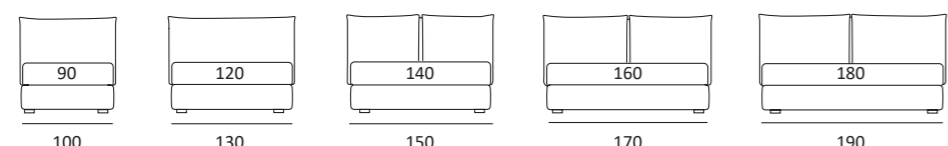

ARTY FILO

Cuscini reclinabili
Recliner cushions

DI SERIE:
Piede in legno **Cubic** h cm 6, colore wengè

OPTIONAL:
Piede in legno **Cubic** h cm 6-10, colori grigio, wengè
Ruote **Carry**

AS STANDARD:
Cubic wooden foot H 6 cm, colour: wenge

OPTIONALS:
Cubic wooden foot H 6-10 cm, colours: grey, wenge
Carry wheels

Tipologie piedi e ruote / Feet and Wheels

PIEDI IN LEGNO WOOD FEET

Piede **CUBIC**
H cm 6-10, colori grigio, wengè
H 6-10 cm, colours grey, wenge

Piede **LOG**
H cm 14-18, colori bianco, naturale, wengè
H 14-18 cm, colours white, natural, wenge

PIEDI IN METALLO METAL FEET

Piede **BILL**
H cm 14-18, finitura marrone moka
H 14-18 cm, brown mocha finish

Piede **GLAM**
H cm 14-18-24, finitura cromo, colori polvere, seta
H 14-18-24 cm, chrome finish, colours powder, silk

Piede **HOP**
H cm 14-18-24, finitura manganese
H 14-18-24 cm, manganese finish

Piede **PEAK**
H cm 14-18, finitura cromo, colori polvere, seta
H 14-18 cm, chrome finish, colours powder, silk

Piede **TUBE**
H cm 14-18, finitura marrone moka
H 14-18 cm, brown mocha finish

Piede **WILY**
H cm 14-18-24, finitura cromo, colori polvere, seta
H 14-18-24 cm, chrome finish, colours powder, silk

RUOTA WHEEL

Ruota **CARRY**
H cm 8
H 8 cm