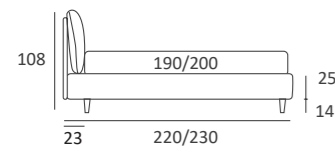

ARTY COMPATTO