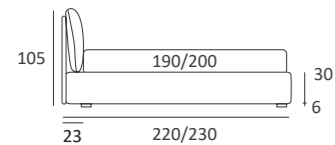

## ARTY

Cuscini reclinabili  
Recliner cushions

**DI SERIE:**  
Piede in legno **Cubic** h cm 6, colore wengè

**OPTIONAL:**  
Piede in legno **Cubic** h cm 6-10, colori grigio, wengè  
Ruote **Carry**

**AS STANDARD:**  
**Cubic** wooden foot H 6 cm, colour: wenge

### RUOTA WHEEL

Ruota **CARRY**  
H cm 8  
H 8 cm