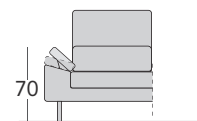

BOSS

Divano
L 190 P 110/135 H 98

Divano
L 210 P 110/135 H 98

Divano
L 230 P 110/135 H 98

Divano
L 260 P 110/135 H 98

Divano
L 290 P 110/135 H 98

Poltrona laterale dx/sx
L 105 P 110/135 H 98

Divano laterale dx/sx
L 165 P 110/135 H 98

Divano laterale dx/sx
L 185 P 110/135 H 98

Divano laterale dx/sx
L 205 P 110/135 H 98

Centrale
L 80 P 110/135 H 98

Centrale
L 140 P 110/135 H 98

Centrale
L 160 P 110/135 H 98

Centrale
L 180 P 110/135 H 98

Chaise longue
L 110 P 165/190 H 98

Panchetta dx/sx
L 105 P 165/190 H 98

Panchetta maxi dx/sx
L 115 P 165/190 H 98

Penisola angolare dx/sx
L 110/135 P 210/235 H 98

Penisola angolare
c/pouff dx/sx
L 110/135 P 240/265 H 98

Penisola angolare c/pouff
e schiena 45° dx/sx
L 110/135 P 225/235 H 98