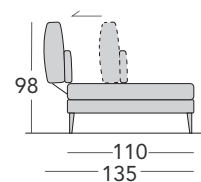

BOSS

Divano
L 190 P 110/135 H 98

Divano
L 210 P 110/135 H 98

Divano
L 230 P 110/135 H 98

Divano
L 260 P 110/135 H 98

Divano
L 290 P 110/135 H 98

Poltrona laterale dx/sx
L 105 P 110/135 H 98

Divano laterale dx/sx
L 165 P 110/135 H 98

Divano laterale dx/sx
L 185 P 110/135 H 98

Divano laterale dx/sx
L 205 P 110/135 H 98

Centrale
L 80 P 110/135 H 98

Centrale
L 140 P 110/135 H 98

Centrale
L 160 P 110/135 H 98

Centrale
L 180 P 110/135 H 98

Chaise longue
L 110 P 165/190 H 98

Panchetta dx/sx
L 105 P 165/190 H 98

Panchetta maxi dx/sx
L 115 P 165/190 H 98

Penisola angolare dx/sx
L 110/135 P 210/235 H 98

Penisola angolare
c/pouff dx/sx
L 110/135 P 240/265 H 98

Penisola angolare c/pouff
e schiena 45° dx/sx
L 110/135 P 225/235 H 98

Penisola angolare c/pouff
e schiena 45° dx/sx
L 110/135 P 235/245 H 98

Angolo retto
c/schiena 45° dx/sx
L 110/120 P 110/120 H 98

Pouff
L 110 P 110 H 43

Pouff
L 80 P 60 H 43

TIPOLOGIA PIEDI / FEET TYPE

Piede Link in metallo
finitura nichel nero di
serie, cromo optional
Standard black nickel
finish metal Link foot,
chrome finish optio-
nal