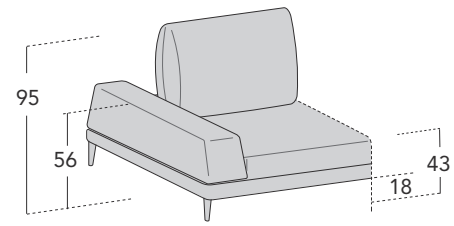

SOUND TIDY

TIPOLOGIA PIEDI / FEET TYPE

Piede Link in metallo
finitura nichel nero di
serie, cromo optional
Standard black nickel
finish metal Link foot,
chrome finish
optional

Piede Frame in metallo
finitura anodic bronze,
manganese o nero
opaco optional
Optional anodic bronze,
manganese or matte
black finish metal
Frame foot

Piede Jump in metallo
finitura cromo o
manganese optional
Optional chrome
or manganese finish
metal Jump foot

Piede Zed in metallo
finitura anodic bronze,
manganese o nero
opaco optional
Optional anodic bronze,
manganese or
matte black finish
metal Zed foot