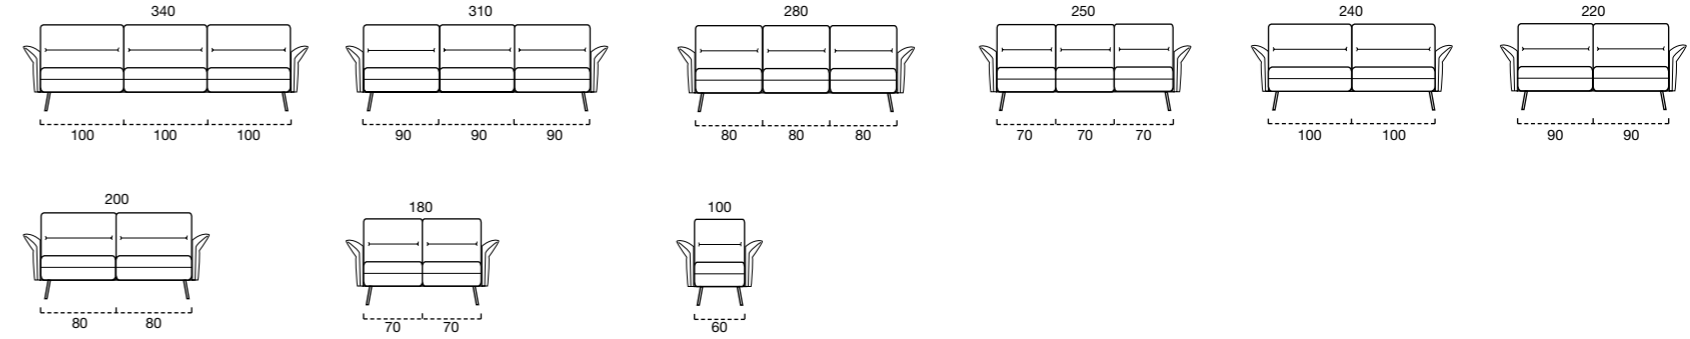

BRIGHTON

DIVANO

TERMINALE SX/DX

CHAISE LONGUE SX/DX

POUF

ELEMENTI SPECIALI SX/DX

SX/DX SI INTENDE GUARDANDO L'ELEMENTO
RIGHT HAND FACING - LEFT HAND FACING

STRUTTURA VERO LEGNO
REAL WOOD STRUCTURE

CUSCINO SPALLIERA:
GOMMA DI POLIURETANO
ESPANSO 23 KG/M³
RIVESTITA IN CLIMASOFT
SEAT CUSHION:
POLYURETHANE FOAM
DENSITY 23 KG/M³
COVERED WITH CLIMASOFT

CUSCINO DI SEDUTA:
GOMMA DI POLIURETANO
ESPANSO 35 KG/M³
RIVESTITA IN CLIMASOFT
SITTING CUSHION:
POLYURETHANE FOAM
DENSITY 35 KG/M³
COVERED WITH CLIMASOFT

PELLE / LEATHER

CUSCINI DI SEDUTA
SFODERABILI
REMOVABLE UPHOLSTERY
FOR SITTING CUSHIONS

TESSUTO / FABRIC

COMPLETAMENTE SFODERABILE
FULLY REMOVABLE COVERING

IL BRACCIOLO NECESSITA DI ULTERIORI
10 CM PER L'ESTENSIONE COMPLETA.
THE ARMREST NEEDS FURTHER 10 CM
FOR COMPLETE EXTENSION.