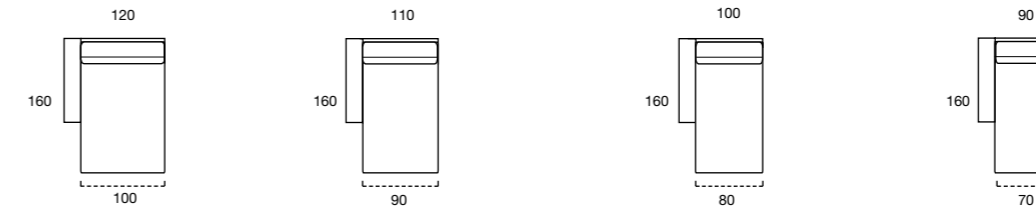

CHAISE LONGUE SX/DX

POUF

ELEMENTI SPECIALI SX/DX