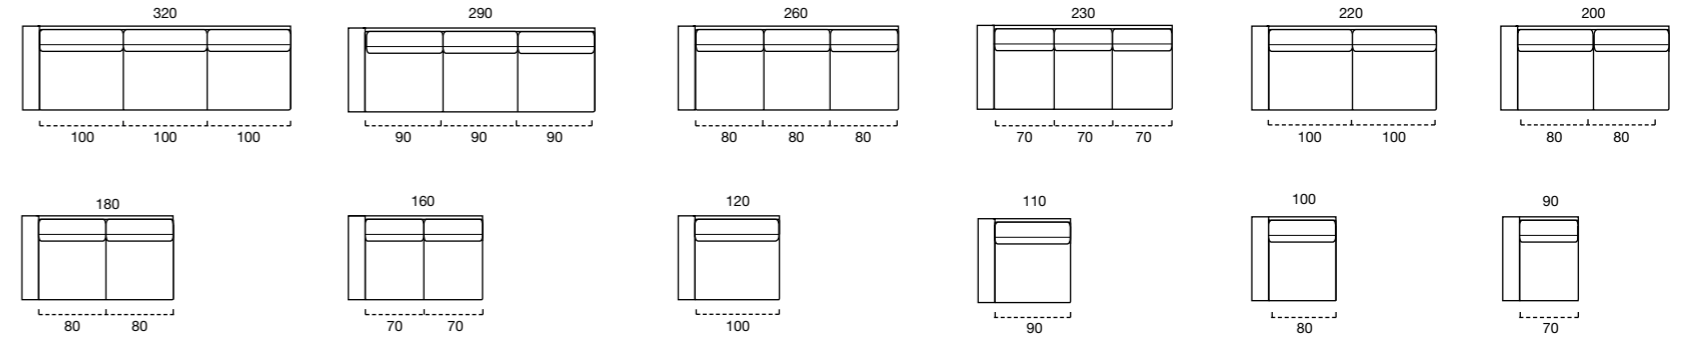

TERMINALE SX/DX