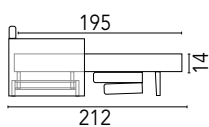

DARA

Dimensione

Divano letto tre posti
L.218 P.100

rete cm.160x195

Divano letto tre posti ridotto
L.198 P.100

rete cm.140x195

Divano letto due posti
L.178 P.100

rete cm.120x195

Poltrona letto
L.138 P.100

rete cm.80x195

Penisola contenitore
L.80 P.180

**Penisola contenitore
due posti**
L.80 P.180

Materasso h. 14 cm. in poliuretano espanso

Versioni senza letto:

Divano 3 posti
Divano 3 posti ridotto
Divano 2 posti
Poltrona

◀ su misura ▶ +10%

**Materasso
14 cm**