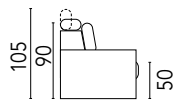

ASKY

Dimensione

Divano letto tre posti
L.245 P.105

rete cm.160x200

Divano letto tre posti ridotto
L.225 P.105

rete cm.140x200

Divano letto due posti
L.205 P.105

rete cm.120x200

Penisola contenitore
L.80 P.180

Materasso Memory h. 18 cm.

Versioni senza letto:

Divano 3 posti
Divano 3 posti ridotto
Divano 2 posti

Materasso
18 cm
Memory