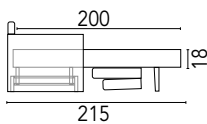

ASKY

Dimensione

Divano letto tre posti
L.245 P.105

rete cm.160x200

Divano letto tre posti ridotto
L.225 P.105

rete cm.140x200

Divano letto due posti
L.205 P.105

rete cm.120x200

Penisola contenitore
L.80 P.180

Materasso Memory h. 18 cm.

Versioni senza letto:

Divano 3 posti
Divano 3 posti ridotto
Divano 2 posti

Materasso
18 cm
Memory