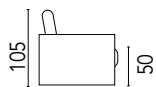

# MEGLIO

Dimensione

**Divano letto tre posti**  
L.222 P.105

rete cm.160x200

**Divano letto tre posti ridotto**  
L.202 P.105

rete cm.140x200

**Divano letto due posti**  
L.182 P.105

rete cm.120x200

**Poltrona letto**  
L.142 P.105

rete cm.80x200

**Materasso Memory h. 18 cm.**

**Materasso**  
**18 cm**  
**Memory**