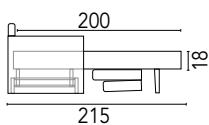

# MEGLIO

Dimensione

**Divano letto tre posti**  
L.222 P.105

rete cm.160x200

**Divano letto tre posti ridotto**  
L.202 P.105

rete cm.140x200

**Divano letto due posti**  
L.182 P.105

rete cm.120x200

**Poltrona letto**  
L.142 P.105

rete cm.80x200

**Materasso Memory h. 18 cm.**

**Materasso**  
**18 cm**  
**Memory**