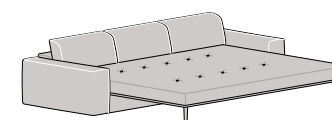

Divano Laterale Dx-Sx
L 204 P 95 H 82
SLIM L 196 P 95 H 82

Componibile Chaise Longue Dx-Sx
L 276 P 140 H 82
SLIM L 260 P 140 H 82
1 RELAX lato bracciolo

Componibile Panchetta Reversibile
L 256 P 160 H 82
SLIM L 240 P 160 H 82
1 RELAX lato bracciolo e panchetta non reversibile

Panchetta Dx-Sx
L 104 P 168 H 82
SLIM L 96 P 168 H 82

Penisola Angolare c/Pouff Dx-Sx
L 95 P 225 H 82

Angolo Retto
L 95 P 95 H 82

Angolo Aperto
L 115 P 115 H 82

Chaise Longue Dx-Sx
L 150 P 150 H 82
SLIM L 142 P 150 H 82

Pouff
L 80 P 60 H 44

Meccanismo relax
manuale o elettrico aperto
P 153

letti / accessori SOUL

Divano Letto
L 166 P 230 H 82
SLIM L 150 P 230 H 82

Divano Letto
L 186 P 230 H 82
SLIM L 170 P 230 H 82

Divano Letto
L 206 P 230 H 82
SLIM L 190 P 230 H 82

Divano Letto
L 226 P 230 H 82
SLIM L 210 P 230 H 82

Divano Letto
L 256 P 230 H 82
SLIM L 240 P 230 H 82

Divano Laterale Dx-Sx Letto
L 144 P 230 H 82
SLIM L 136 P 230 H 82

Divano Laterale Dx-Sx Letto
L 164 P 230 H 82
SLIM L 156 P 230 H 82