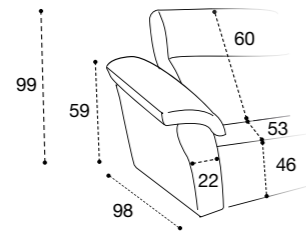

OPTIONAL

MECCANISMO RELAX ELETTRICO
CON POGGIATESTA INTEGRATO
RECLINING MECHANISM WITH
INTEGRATED HEADREST

DISTANZA DAL MURO PER RELAX 8 CM
INGOMBRO CON RELAX ALLUNGATO 153 CM
8 CM DISTANCE FROM THE WALL DEPTH
SIZE WITH OPENED MECHANISM CM 153

B1

B2

B3

SCocca DIVANO

SCocca TERMINALE SX/DX

SCocca CENTRALE

SCocca CHAISE LONGUE CONTENITORE SX/DX

POUF