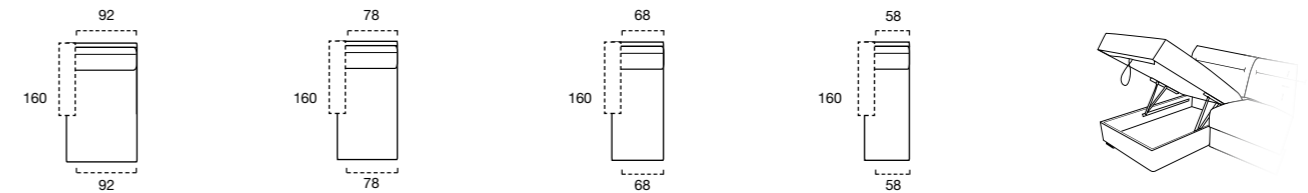

OPTIONAL

MECCANISMO RELAX ELETTRICO
CON POGGIATESTA INTEGRATO
RECLINING MECHANISM WITH
INTEGRATED HEADREST

DISTANZA DAL MURO PER RELAX 8 CM
INGOMBRO CON RELAX ALLUNGATO 153 CM
8 CM DISTANCE FROM THE WALL DEPTH
SIZE WITH OPENED MECHANISM CM 153

B1

B2

B3

SCocca DIVANO

SCocca TERMINALE SX/DX

SCocca CENTRALE

SCocca CHAISE LONGUE CONTENITORE SX/DX

POUF

ELEMENTI SPECIALI SX/DX

SX/DX SI INTENDE GUARDANDO L'ELEMENTO
RIGHT HAND FACING - LEFT HAND FACING

IL POGGIATESTA RECLINABILE INTEGRATO
È DI SERIE IN TUTTI GLI ELEMENTI SIA FISSI CHE RELAX
THE INTEGRATED RECLINABLE HEADREST IS STANDARD
BOTH FOR FIXED AND RECLINING VERSION