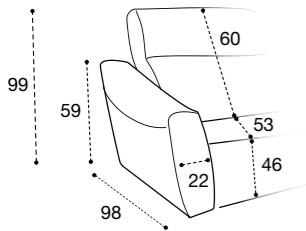

STRUTTURA VERO LEGNO
REAL WOOD STRUCTURE

CUSCINO SCHIENALE
IN PERLE DI FIOCCO
BACK CUSHION PADDED
WITH FLOCK PEARL

CUSCINO DI SEDUTA:
GOMMA DI POLIURETANO
ESPANSO 35 KG/M³
RIVESTITA IN CLIMASOFT
SITTING CUSHION:
POLYURETHANE FOAM
DENSITY 35 KG/M³
COVERED WITH CLIMSOFT

PELLE / LEATHER

SPALLIERA SFODERABILE
REMOVABLE UPHOLSTERY
FOR BACK CUSHIONS

CUSCINI DI SEDUTA
SFODERABILI
REMOVABLE UPHOLSTERY
FOR SITTING CUSHIONS

TESSUTO / FABRIC

COMPLETAMENTE SFODERABILE
FULLY REMOVABLE COVERING

OPTIONAL

MECCANISMO RELAX ELETTRICO
CON POGGIATESTA INTEGRATO
RECLINING MECHANISM WITH
INTEGRATED HEADREST

DISTANZA DAL MURO PER RELAX 8 CM
INGOMBRO CON RELAX ALLUNGATO 153 CM
8 CM DISTANCE FROM THE WALL DEPTH
SIZE WITH OPENED MECHANISM CM 153

B1