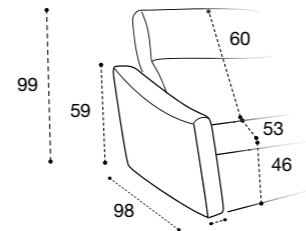

OPTIONAL

MECCANISMO RELAX ELETTRICO
CON POGGIATESTA INTEGRATO
RECLINING MECHANISM WITH
INTEGRATED HEADREST

DISTANZA DAL MURO PER RELAX 8 CM
INGOMBRO CON RELAX ALLUNGATO 153 CM
8 CM DISTANCE FROM THE WALL DEPTH
SIZE WITH OPENED MECHANISM CM 153

B1

B2

B3

SCocca DIVANO

SCocca TERMINALE SX/DX

SCocca CENTRALE

SCocca CHAISE LONGUE CONTENITORE SX/DX

POUF