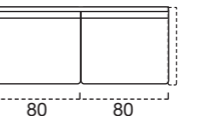

### Stelvio smart

SCOCCHA 2,5 POSTI  
142  
Materasso-Mattress-Matelas  
120 x 193 x 13

SCOCCHA  
TERMINALE 3 POSTI SX  
162  
Materasso-Mattress-Matelas  
140 x 193 x 13

SCOCCHA TERMINALE  
1 POSTO SX  
92

SCOCCHA TERMINALE  
1 POSTO DX  
92

SCOCCHA 2 POSTI  
122  
Materasso-Mattress-Matelas  
100 x 193 x 13

SCOCCHA  
TERMINALE 3 POSTI DX  
162  
Materasso-Mattress-Matelas  
140 x 193 x 13

SCOCCHA TERMINALE  
1 POSTO SX  
82