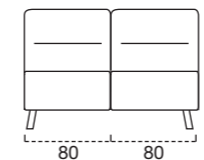

### Stelvio move

SCOCCHA MAXI  
182  
Materasso-Mattress-Matelas  
160 x 193 x 13

SCOCCHA  
TERMINALE MAXI SX  
182  
Materasso-Mattress-Matelas  
160 x 193 x 13

SCOCCHA  
TERMINALE 2 POSTI SX  
122  
Materasso-Mattress-Matelas  
100 x 193 x 13

SCOCCHA TERMINALE  
1 POSTO SX  
62

SCOCCHA 3 POSTI  
162  
Materasso-Mattress-Matelas  
140 x 193 x 13

SCOCCHA  
TERMINALE MAXI DX  
182  
Materasso-Mattress-Matelas  
160 x 193 x 13

SCOCCHA TERMINALE  
2 POSTI DX  
122  
Materasso-Mattress-Matelas  
100 x 193 x 13