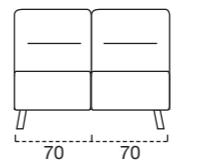

### Stelvio move

SCOCCHA MAXI  
182  
Materasso-Mattress-Matelas  
160 x 193 x 13

SCOCCHA  
TERMINALE MAXI SX  
182  
Materasso-Mattress-Matelas  
160 x 193 x 13

SCOCCHA  
TERMINALE 2 POSTI SX  
122  
Materasso-Mattress-Matelas  
100 x 193 x 13

SCOCCHA TERMINALE  
1 POSTO SX  
62

SCOCCHA 3 POSTI  
162  
Materasso-Mattress-Matelas  
140 x 193 x 13

SCOCCHA  
TERMINALE MAXI DX  
182  
Materasso-Mattress-Matelas  
160 x 193 x 13

SCOCCHA TERMINALE  
2 POSTI DX  
122  
Materasso-Mattress-Matelas  
100 x 193 x 13

### Stelvio smart

SCOCCHA 2,5 POSTI  
142  
Materasso-Mattress-Matelas  
120 x 193 x 13

SCOCCHA  
TERMINALE 3 POSTI SX  
162  
Materasso-Mattress-Matelas  
140 x 193 x 13

SCOCCHA TERMINALE  
1 POSTO SX  
92