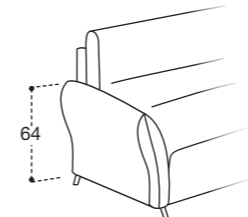

### TIPOLOGIA SEDUTA / TYPE OF SEAT / ASSISE DISPONIBLES

POUF APRIBILE  
70

BRACCIOLIO 1  
L. 16 CM H. 64 CM

POUF  
70

BRACCIOLIO 3  
L. 8 CM H. 65 CM

BRACCIOLIO 4  
L. 7 CM H. 63/67 CM

BRACCIOLIO 5  
L. 18 CM H. 65 CM

BRACCIOLIO 6  
L. 19 CM H. 60/75 CM