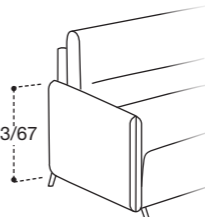

### TIPOLOGIA SEDUTA / TYPE OF SEAT / ASSISE DISPONIBLES

POUF APRIBILE  
70

BRACCIOLIO 1  
L. 16 CM H. 64 CM

POUF  
70

BRACCIOLIO 3  
L. 8 CM H. 65 CM

BRACCIOLIO 4  
L. 7 CM H. 63/67 CM

BRACCIOLIO 5  
L. 18 CM H. 65 CM

BRACCIOLIO 6  
L. 19 CM H. 60/75 CM