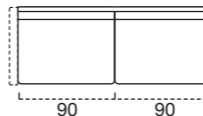

**MATELAS OPTIONAL** mousse a Mémoire H 13 cm polyuréthane densité 35kg/m<sup>3</sup>+Mémoire 50kg/m<sup>3</sup>, revêtement complètement en soie avec double entourer, déhoussable.

**OPTIONAL** matelas mousse a Mémoire.

### Stelvio move

SCOCCHA MAXI  
182  
Materasso-Mattress-Matelas  
160 x 193 x 13

SCOCCHA  
TERMINALE MAXI SX  
182  
Materasso-Mattress-Matelas  
160 x 193 x 13

SCOCCHA  
TERMINALE 2 POSTI SX  
122  
Materasso-Mattress-Matelas  
100 x 193 x 13