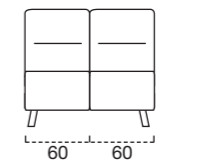

### Stelvio smart

SCOCCHA 2,5 POSTI  
142  
Materasso-Mattress-Matelas  
120 x 193 x 13

SCOCCHA  
TERMINALE 3 POSTI SX  
162  
Materasso-Mattress-Matelas  
140 x 193 x 13

SCOCCHA TERMINALE  
1 POSTO SX  
92

SCOCCHA TERMINALE  
1 POSTO DX  
92

SCOCCHA 2 POSTI  
122  
Materasso-Mattress-Matelas  
100 x 193 x 13

SCOCCHA  
TERMINALE 3 POSTI DX  
162  
Materasso-Mattress-Matelas  
140 x 193 x 13

SCOCCHA TERMINALE  
1 POSTO SX  
82