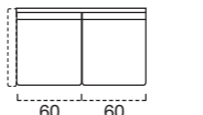

### Stelvio move

SCOCCHA MAXI  
182  
Materasso-Mattress-Matelas  
160 x 193 x 13

SCOCCHA  
TERMINALE MAXI SX  
182  
Materasso-Mattress-Matelas  
160 x 193 x 13

SCOCCHA  
TERMINALE 2 POSTI SX  
122  
Materasso-Mattress-Matelas  
100 x 193 x 13

SCOCCHA TERMINALE  
1 POSTO SX  
62

SCOCCHA 3 POSTI  
162  
Materasso-Mattress-Matelas  
140 x 193 x 13

SCOCCHA  
TERMINALE MAXI DX  
182  
Materasso-Mattress-Matelas  
160 x 193 x 13

SCOCCHA TERMINALE  
2 POSTI DX  
122  
Materasso-Mattress-Matelas  
100 x 193 x 13