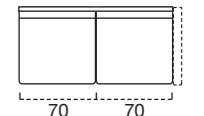

### Stelvio comfort

SCOCCHA POLTRONA  
FISSA  
62

SCOCCHA  
TERMINALE 2,5 POSTI SX  
142  
Materasso-Mattress-Matelas  
120x 193 x 13

SCOCCHA TERMINALE  
1 POSTO SX  
72

SCOCCHA TERMINALE  
1 POSTO DX  
72

SCOCCHA  
TERMINALE 2,5 POSTI DX  
142  
Materasso-Mattress-Matelas  
120x 193 x 13

SCOCCHA TERMINALE  
1 POSTO SX  
72

SCOCCHA TERMINALE  
1 POSTO DX  
72