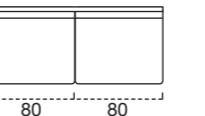

SCOCCHA TERMINALE  
1 POSTO SX  
62

SCOCCHA 3 POSTI  
162  
Materasso-Mattress-Matelas  
140 x 193 x 13

SCOCCHA  
TERMINALE MAXI DX  
182  
Materasso-Mattress-Matelas  
160 x 193 x 13

SCOCCHA TERMINALE  
2 POSTI DX  
122  
Materasso-Mattress-Matelas  
100 x 193 x 13

### Stelvio smart

SCOCCHA 2,5 POSTI  
142  
Materasso-Mattress-Matelas  
120 x 193 x 13

SCOCCHA  
TERMINALE 3 POSTI SX  
162  
Materasso-Mattress-Matelas  
140 x 193 x 13

SCOCCHA TERMINALE  
1 POSTO SX  
92