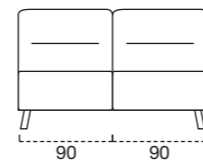

**MATELAS OPTIONAL** mousse a Mémoire H 13 cm polyuréthane densité 35kg/m<sup>3</sup>+Mémoire 50kg/m<sup>3</sup>, revêtement complètement en soie avec double entourer, déhoussable.

**OPTIONAL** matelas mousse a Mémoire.

### Stelvio move

SCOCCHA MAXI  
182  
Materasso-Mattress-Matelas  
160 x 193 x 13

SCOCCHA  
TERMINALE MAXI SX  
182  
Materasso-Mattress-Matelas  
160 x 193 x 13

SCOCCHA  
TERMINALE 2 POSTI SX  
122  
Materasso-Mattress-Matelas  
100 x 193 x 13