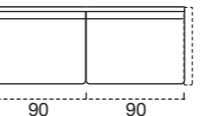

### Stelvio move

SCOCCHA MAXI  
182  
Materasso-Mattress-Matelas  
160 x 193 x 13

SCOCCHA  
TERMINALE MAXI SX  
182  
Materasso-Mattress-Matelas  
160 x 193 x 13

SCOCCHA  
TERMINALE 2 POSTI SX  
122  
Materasso-Mattress-Matelas  
100 x 193 x 13

SCOCCHA TERMINALE  
1 POSTO SX  
62

SCOCCHA 3 POSTI  
162  
Materasso-Mattress-Matelas  
140 x 193 x 13

SCOCCHA  
TERMINALE MAXI DX  
182  
Materasso-Mattress-Matelas  
160 x 193 x 13

SCOCCHA TERMINALE  
2 POSTI DX  
122  
Materasso-Mattress-Matelas  
100 x 193 x 13