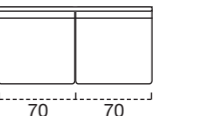

SCOCCHA TERMINALE  
1 POSTO DX  
92

SCOCCHA 2 POSTI  
122  
Materasso-Mattress-Matelas  
100 x 193 x 13

SCOCCHA  
TERMINALE 3 POSTI DX  
162  
Materasso-Mattress-Matelas  
140 x 193 x 13

SCOCCHA TERMINALE  
1 POSTO SX  
82

### Stelvio comfort

SCOCCHA POLTRONA  
FISSA  
62

SCOCCHA  
TERMINALE 2,5 POSTI SX  
142  
Materasso-Mattress-Matelas  
120x 193 x 13

SCOCCHA TERMINALE  
1 POSTO SX  
72

SCOCCHA TERMINALE  
1 POSTO DX  
72