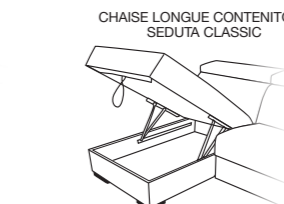

### TIPOLOGIA SEDUTA / TYPE OF SEAT / ASSISE DISPONIBLES

POUF APRIBILE  
70

BRACCIOLIO 1  
L. 16 CM H. 64 CM

POUF  
70

BRACCIOLIO 3  
L. 8 CM H. 65 CM

BRACCIOLIO 4  
L. 7 CM H. 63/67 CM

BRACCIOLIO 5  
L. 18 CM H. 65 CM

BRACCIOLIO 6  
L. 19 CM H. 60/75 CM